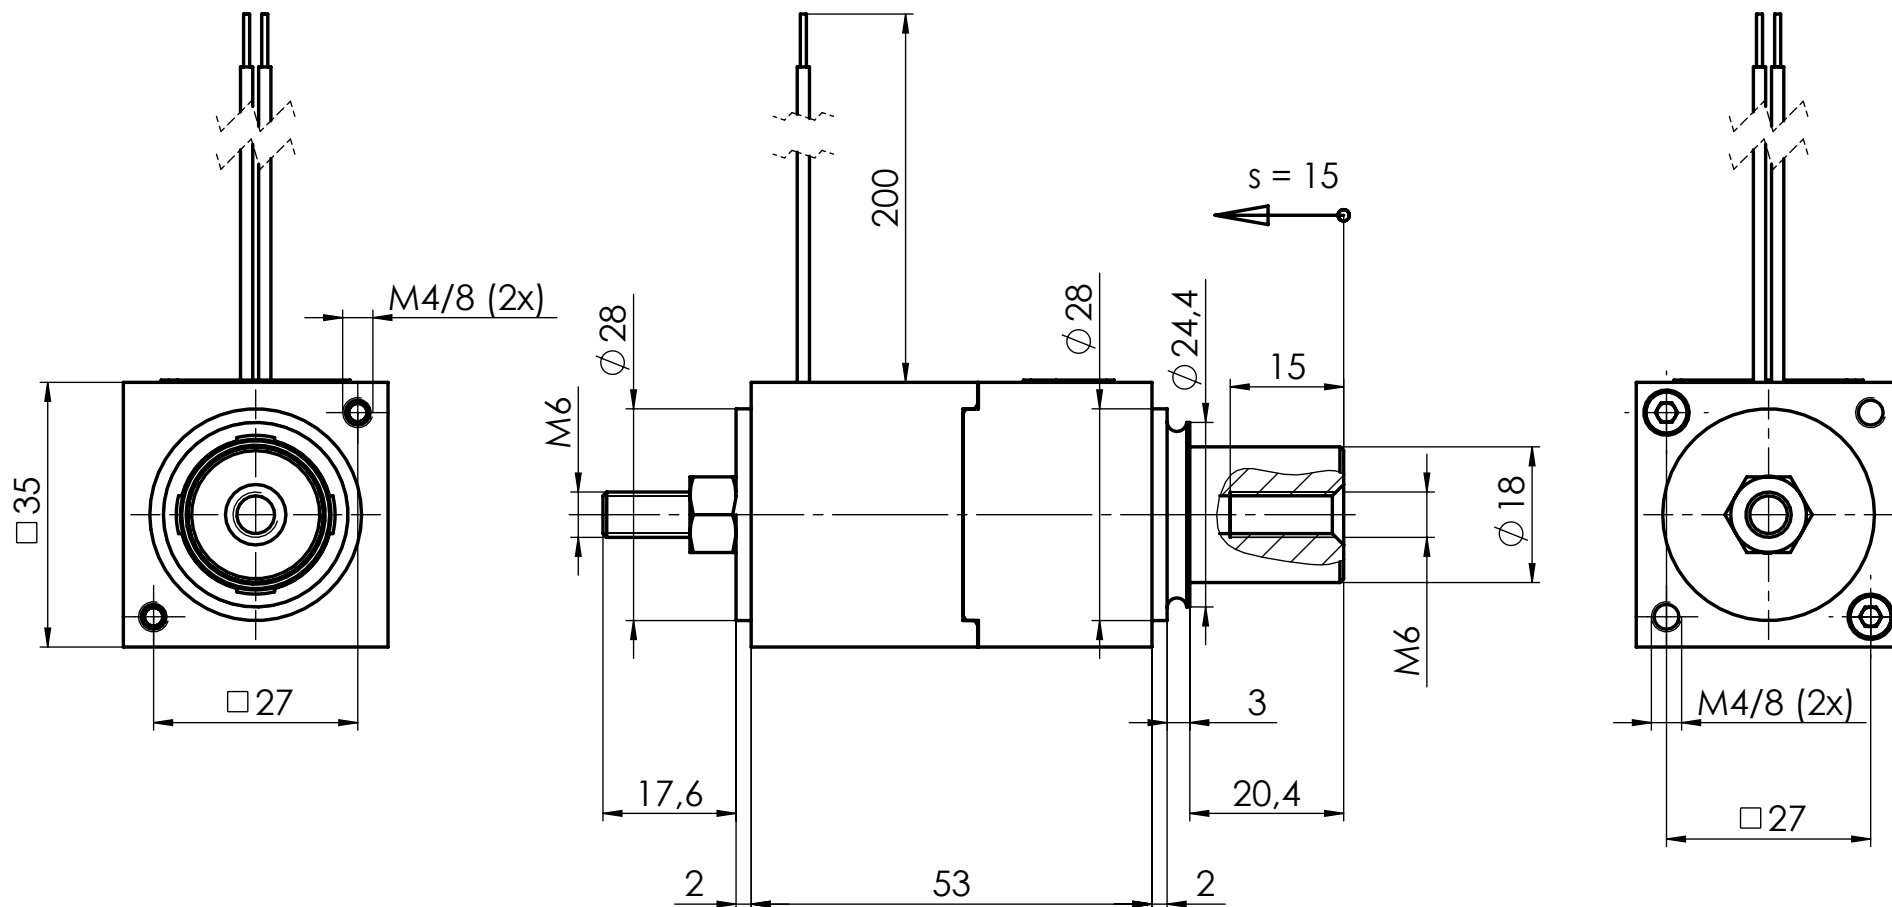

Confidential

Technische Daten: (Technical Data)	Teile Nr. / part no. 44030029	Projektionsmethode PROJECTION	ISO 128 1 (E)			Datum 21.06.16	Name reia	Benennung / DESCRIPTION Hochleistungs-Einfachhubmagnet		
	Nennspannung (nominal voltage)					24V DC	Bearb. DRAWN	02.08.16	Gepr. CHECK.	hanbe
	Einschaltdauer (duty cycle)	100% ED	a	neu	M0059/16	29.06.16	reia	Zeichnungsnummer / DRAWING NO. LHP035053A00		
	Nennleistung (nominal power)	14,1 W	Zust. REV.1.	Anz. Qty.	Änderung REV. DESC.	Datum DATE	Name NAME	Blatt / PAGE 1 Bl. / OF SolidWorks		
									Ers. f. / REPL.	Format / SIZE A4