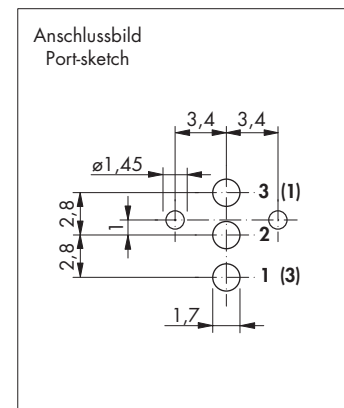

Single aluminum subplate

Order No.	86.406.01*
-----------	------------

Anschlussbild siehe unten

Port-sketch see below

Anschlussplatten
Maßtabelle für n-Ventile

Bestell-Nr.	n**	A
86.406.02*	2	32,5
86.406.03*	3	43
86.406.04*	4	53,5

Subplates
Dimensions for n-valves

A	n**	Order No
32.5	2	86.406.02*
43	3	86.406.03*
53.5	4	86.406.04*

* Vorzugstypen (andere auf Anfrage)
Inkl. Furchschrauben für Ventilmontage
** n = Anzahl der Ventile

* Preferred types (others on request)
incl. Screws for valve mounting
** n = number of valves