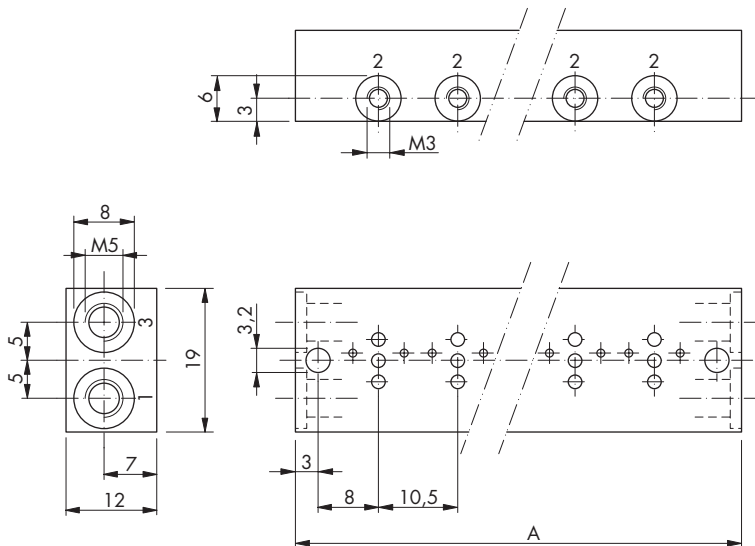

Single aluminum subplate

Order No.	86.406.01*
-----------	------------

Anschlussbild siehe unten

Port-sketch see below

Anschlussplatten
Maßtabelle für n-Ventile

Bestell-Nr.	n**	A
86.406.02*	2	32,5
86.406.03*	3	43
86.406.04*	4	53,5

Subplates
Dimensions for n-valves

A	n**	Order No
32.5	2	86.406.02*
43	3	86.406.03*
53.5	4	86.406.04*

* Vorzugstypen (andere auf Anfrage)
Inkl. Furchschrauben für Ventilmontage
** n = Anzahl der Ventile

* Preferred types (others on request)
incl. Screws for valve mounting
** n = number of valves