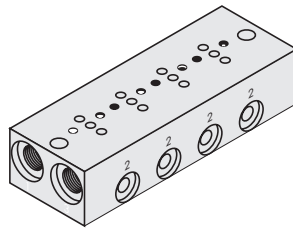

Zubehör
Magnetventile Typ 63
2/2- und 3/2-Wege Sitzventile
Anschlussplatten

Accessories
Solenoid Valves Type 63
2/2 and 3/2 Poppet Valves
Subplates

Einfach Aluminiumanschlussplatte

Bestell-Nr.	86.406.01*
-------------	------------

Single aluminum subplate

Order No.	86.406.01*
-----------	------------

Anschlussbild siehe unten

Port-sketch see below

Anschlussplatten
Maßtabelle für n-Ventile

Bestell-Nr.	n**	A
86.406.02*	2	32,5
86.406.03*	3	43
86.406.04*	4	53,5

Subplates
Dimensions for n-valves

A	n**	Order No
32.5	2	86.406.02*
43	3	86.406.03*
53.5	4	86.406.04*

* Vorzugstypen (andere auf Anfrage)
Inkl. Furchschrauben für Ventilmontage
** n = Anzahl der Ventile

* Preferred types (others on request)
incl. Screws for valve mounting
** n = number of valves