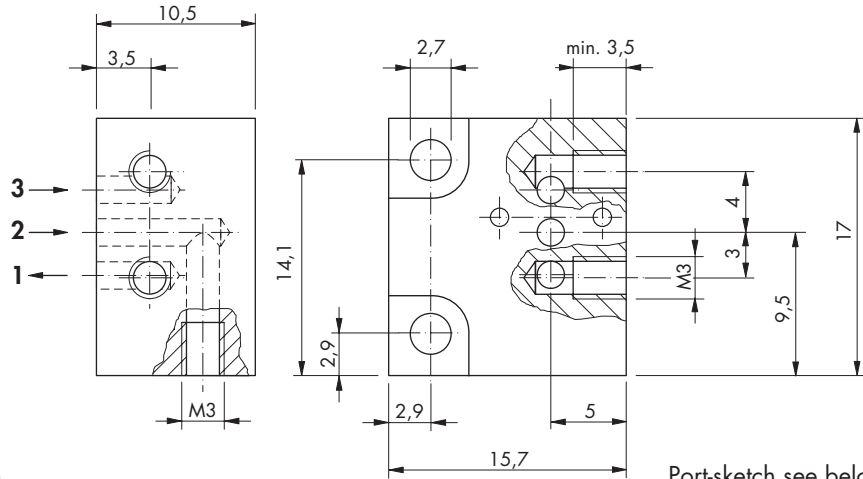

Zubehör
Magnetventile Typ 63
2/2- und 3/2-Wege Sitzventile
Anschlussplatten

Accessories
Solenoid Valves Type 63
2/2 and 3/2 Poppet Valves
Subplates

Einfach Aluminiumanschlussplatte

Bestell-Nr.	86.406.01*
-------------	------------

Single aluminum subplate

Order No.	86.406.01*
-----------	------------

Anschlussbild siehe unten

Port-sketch see below

Anschlussplatten
Maßtabelle für n-Ventile

Bestell-Nr.	n**	A
86.406.02*	2	32,5
86.406.03*	3	43
86.406.04*	4	53,5

Subplates
Dimensions for n-valves

A	n**	Order No
32.5	2	86.406.02*
43	3	86.406.03*
53.5	4	86.406.04*

* Vorzugstypen (andere auf Anfrage)
Inkl. Furchschrauben für Ventilmontage
** n = Anzahl der Ventile

* Preferred types (others on request)
incl. Screws for valve mounting
** n = number of valves